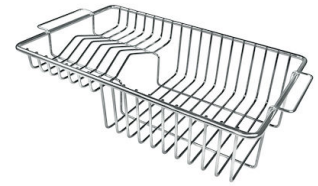

VASCA A RAGGIO STRETTO

Vasche con forme squadrate dal design moderno e con aumentata capienza. Per un'estetica minimal coniugata con la massima praticità.

VASCA PROFONDA

Vasche che raggiungono una profondità importante, oltre i 20 cm, grazie alla evoluta tecnologia produttiva, che offrono grande capienza e praticità in tutte le operazioni di lavaggio.

Dotazioni standard Ganci di fissaggio, guarnizione, piletta, troppo-pieno e sifone, Imballo in scatola

Fori Mixer Nessun foro di serie

Foro incasso Vedi scheda tecnica

Gocciolatoio No

Larghezza 84 cm

Misura vasca 800x400mm

Numero vasche 1 vasca

Piletta Piletta SPACE 3,5"

DATI TECNICI

ACCESSORI OPZIONALI

Cestello inox
8612 000

Cestello portapiatti inox
8100 303
* solo in abbinamento con l'accessorio
8644 101

Cestello portapiatti inox
8100 201

Griglia portapiatti inox
8100 154

Scolapasta inox
8154 000

Tagliere in cristallo
8631 300

Tagliere in HPDE
8657 001

Tagliere Twin in HDPE
8644 101

Vaschetta bianca
8153 100

**Kit grattugia con supporto per
anello e vassoio di raccolta alimenti**
8159 101
* solo in abbinamento con l'accessorio
8644 101