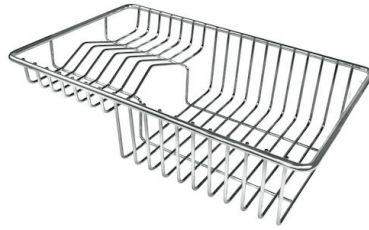

VASCA A RAGGIO STRETTO

Vasche con forme squadrate dal design moderno e con aumentata capienza. Per un'estetica minimal coniugata con la massima praticità.

VASCA PROFONDA

Vasche che raggiungono una profondità importante, oltre i 20 cm, grazie alla evoluta tecnologia produttiva, che offrono grande capienza e praticità in tutte le operazioni di lavaggio.

Dotazioni standard Ganci di fissaggio, guarnizione, piletta, troppo-pieno e sifone, Imballo in scatola

Fori Mixer Nessun foro di serie

Foro incasso Vedi scheda tecnica

Gocciolatoio No

Larghezza 84 cm

Misura vasca 800x400mm

Numero vasche 1 vasca

Piletta Piletta SPACE 3,5"

DATI TECNICI

ACCESSORI OPZIONALI

Cestello inox
8612 000

Cestello portapiatti inox
8100 303
* solo in abbinamento con l'accessorio
8644 101

Cestello portapiatti inox
8100 201

Griglia portapiatti inox
8100 154

Scolapasta inox
8154 000

Tagliere in cristallo
8631 300

Tagliere in HPDE
8657 001

Tagliere Twin in HDPE
8644 101

Vaschetta bianca
8153 100

**Kit grattugia con supporto per
anello e vassoio di raccolta alimenti**
8159 101
* solo in abbinamento con l'accessorio
8644 101