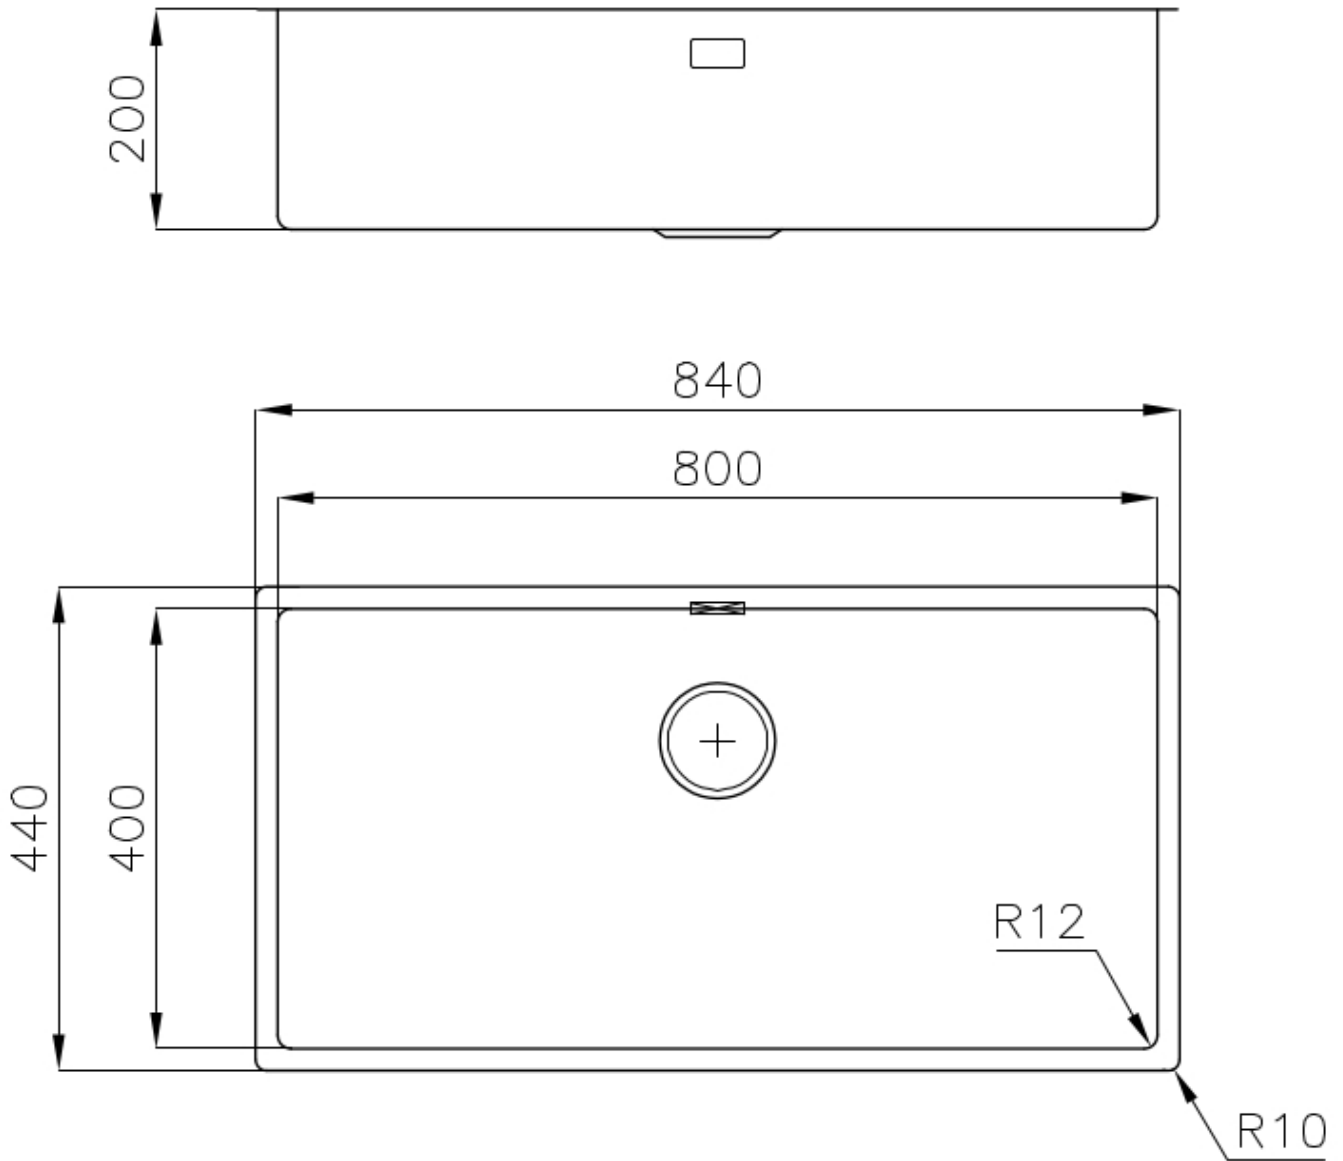

DETTAGLI

Finitura

Spazzolato Foster

Materiale Acciaio inox AISI 304

Bordo Installazione Sottotop

Texture Spazzolatura in linea

Base 90 cm

Dimensioni 840x440 mm

Dotazioni standard Ganci di fissaggio, guarnizione, piletta, troppo-pieno e sifone, Imballo in scatola

Fori Mixer Nessun foro di serie

Foro incasso Vedi scheda tecnica

Gocciolatoio No

Larghezza 84 cm

Misura vasca 800x400mm

Numero vasche 1 vasca

Piletta Piletta SPACE 3,5"

DATI TECNICI

ACCESSORI OPZIONALI

Cestello inox
8612 000

Cestello portapiatti inox
8100 303
* solo in abbinamento con l'accessorio
8644 101

Cestello portapiatti inox
8100 201